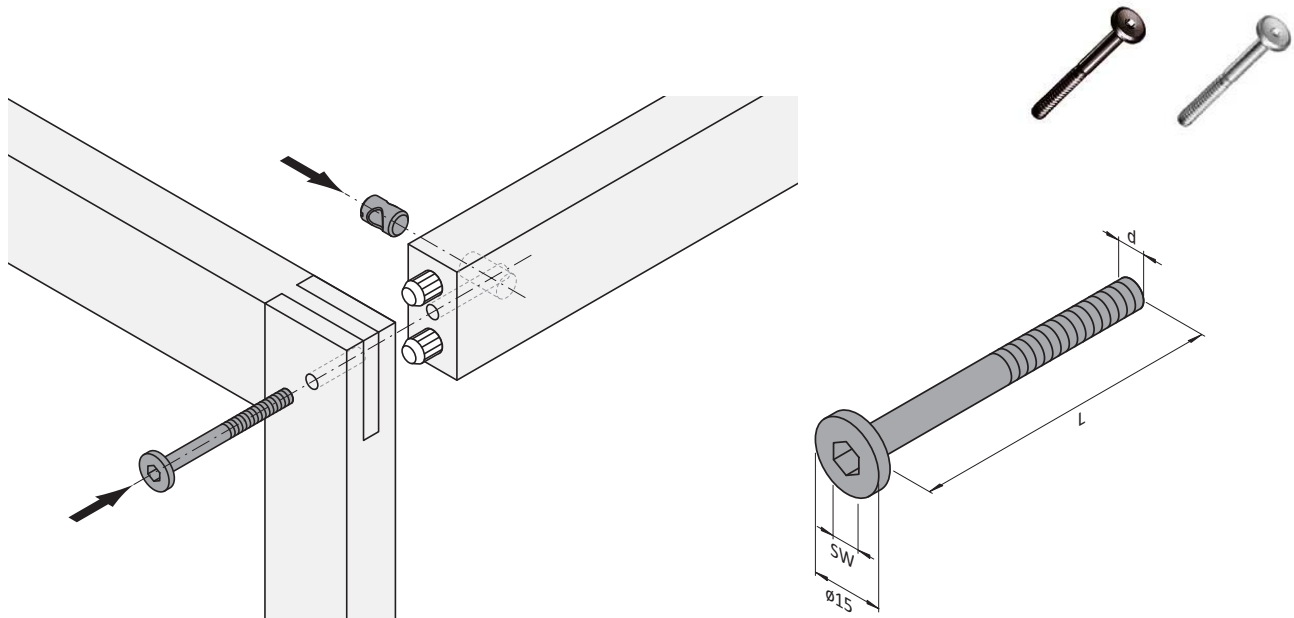

Flachkopfschrauben mit Innensechskant (ISK)

Flat headed screw with hexagon

Flachkopfschraube mit Innensechskant (ISK) / flat headed screw with hexagon

Artikel-Nr. Order-no.	d Gewinde d screw thread	L Länge L length	ISK / SW hexagon	Oberfläche surface	VE PU
D05000	M6	40	SW4	vernickelt / nickel plated	200
D05001	M6	50	SW4	vernickelt / nickel plated	200
D05002	M6	60	SW4	vernickelt / nickel plated	200
D05003	M6	70	SW4	vernickelt / nickel plated	200
D05004	M8	40	SW5	vernickelt / nickel plated	200
D05005	M8	50	SW5	vernickelt / nickel plated	200
D05006	M8	60	SW5	vernickelt / nickel plated	200
D05007	M8	70	SW5	vernickelt / nickel plated	200
D05008	M6	40	SW4	schwarz verz. / galv. black	200
D05009	M6	50	SW4	schwarz verz. / galv. black	200
D05010	M6	60	SW4	schwarz verz. / galv. black	200
D05011	M6	70	SW4	schwarz verz. / galv. black	200
D05012	M8	40	SW5	schwarz verz. / galv. black	200
D05013	M8	50	SW5	schwarz verz. / galv. black	200
D05014	M8	60	SW5	schwarz verz. / galv. black	200
D05015	M8	70	SW5	schwarz verz. / galv. black	200