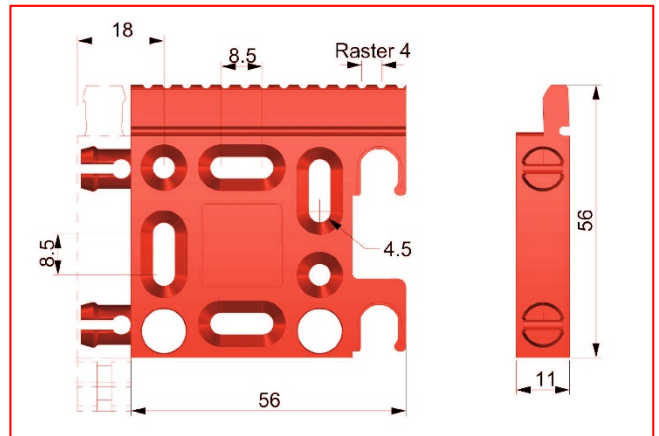

Multifunktionsverbinder EFA (Einer Für Alle) - das variable Verbindungssystem aus hochfesten Kunststoff, zum Klipsen, zum Einhängen oder zum Verriegeln. Mit EFA können die verschiedensten Verbindungsarten je nach Einbausituation umgesetzt werden und dabei ist es möglich, kleine Ungenauigkeiten auszugleichen. Zum Fixieren werden $\varnothing 4,0$ oder $\varnothing 4,5$ mm Senkkopfschrauben verwendet.

EFA Multi Function Connecting System - all mounting points exist twice and are self-locking. It even tolerates small inaccuracies because it's adjustable on both sides. This applies to my right, left, upper and lower side as well as for lay-on or lay-in constructions. There are also additional fixed points that allow you to easily secure the screwing position. My screws of choice are $\varnothing 4,0$ or $\varnothing 4,5$ mm countersunk-head screws.

Hinweis / advice: alle Abmessungen in mm / all dimensions in mm

Einbaumöglichkeiten / mounting possibilities

1

2

3

4

EFA - Multi Funktions Verbinder
EFA - Multi Function Connecting system

Artikel-Nr. order-no.	Bezeichnung description	Abmessungen dimensions	VE PU
D04001	EFA Multverbinder, Kunststoff grau / EFA Multi Connector, plastic grey	56 x 56 x 11	10