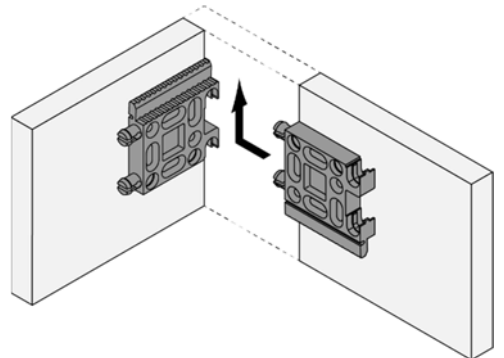

Multifunktionsverbinder EFA (Einer Für Alle) - das variable Verbindungssystem aus hochfesten Kunststoff, zum Klipsen, zum Einhängen oder zum Verriegeln. Mit EFA können die verschiedensten Verbindungsarten je nach Einbausituation umgesetzt werden und dabei ist es möglich, kleine Ungenauigkeiten auszugleichen. Zum Fixieren werden $\varnothing 4,0$ oder $\varnothing 4,5$ mm Senkkopfschrauben verwendet.

EFA Multi Function Connecting System - all mounting points exist twice and are self-locking. It even tolerates small inaccuracies because it's adjustable on both sides. This applies to my right, left, upper and lower side as well as for lay-on or lay-in constructions. There are also additional fixed points that allow you to easily secure the screwing position. My screws of choice are $\varnothing 4,0$ or $\varnothing 4,5$ mm countersunk-head screws.

Hinweis / advice: alle Abmessungen in mm / all dimensions in mm

Einbaumöglichkeiten / mounting possibilities

1

2

3

4

EFA - Multi Funktions Verbinder
EFA - Multi Function Connecting system

Artikel-Nr. order-no.	Bezeichnung description	Abmessungen dimensions	VE PU
D04001	EFA Multverbinder, Kunststoff grau / EFA Multi Connector, plastic grey	56 x 56 x 11	10