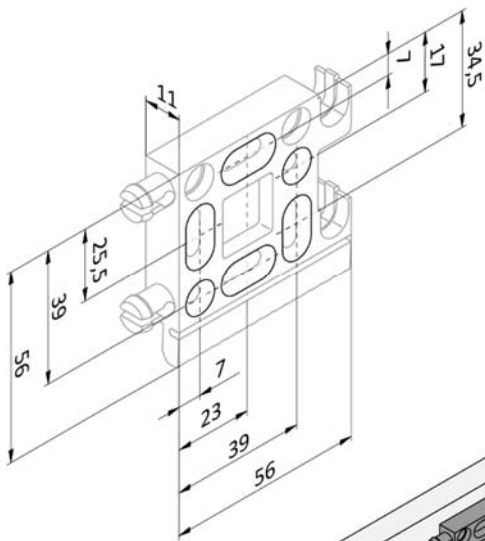

Multifunktionsverbinder EFA (Einer Für Alle) - das variable Verbindungssystem aus hochfesten Kunststoff, zum Klipsen, zum Einhängen oder zum Verriegeln. Mit EFA können die verschiedensten Verbindungsarten je nach Einbausituation umgesetzt werden und dabei ist es möglich, kleine Ungenauigkeiten auszugleichen. Zum Fixieren werden $\varnothing 4,0$ oder $\varnothing 4,5$ mm Senkkopfschrauben verwendet.

EFA Multi Function Connecting System - all mounting points exist twice and are self-locking. It even tolerates small inaccuracies because it's adjustable on both sides. This applies to my right, left, upper and lower side as well as for lay-on or lay-in constructions. There are also additional fixed points that allow you to easily secure the screwing position. My screws of choice are $\varnothing 4,0$ or $\varnothing 4,5$ mm countersunk-head screws.

Hinweis / advice: alle Abmessungen in mm / all dimensions in mm

Einbaumöglichkeiten / mounting possibilities

1

2

3

4

EFA - Multi Funktions Verbinder
EFA - Multi Function Connecting system

Artikel-Nr. order-no.	Bezeichnung description	Abmessungen dimensions	VE PU
D04001	EFA Multverbinder, Kunststoff grau / EFA Multi Connector, plastic grey	56 x 56 x 11	10