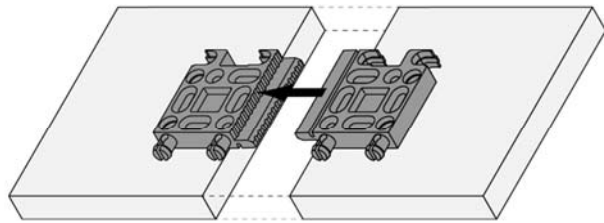

Multifunktionsverbinder EFA (Einer Für Alle) - das variable Verbindungssystem aus hochfesten Kunststoff, zum Klipsen, zum Einhängen oder zum Verriegeln. Mit EFA können die verschiedensten Verbindungsarten je nach Einbausituation umgesetzt werden und dabei ist es möglich, kleine Ungenauigkeiten auszugleichen. Zum Fixieren werden $\varnothing 4,0$ oder $\varnothing 4,5$ mm Senkkopfschrauben verwendet.

EFA Multi Function Connecting System - all mounting points exist twice and are self-locking. It even tolerates small inaccuracies because it's adjustable on both sides. This applies to my right, left, upper and lower side as well as for lay-on or lay-in constructions. There are also additional fixed points that allow you to easily secure the screwing position. My screws of choice are $\varnothing 4,0$ or $\varnothing 4,5$ mm countersunk-head screws.

Hinweis / advice: alle Abmessungen in mm / all dimensions in mm

Einbaumöglichkeiten / mounting possibilities

1

2

3

4

EFA - Multi Funktions Verbinder
EFA - Multi Function Connecting system

Artikel-Nr. order-no.	Bezeichnung description	Abmessungen dimensions	VE PU
D04001	EFA Multverbinder, Kunststoff grau / EFA Multi Connector, plastic grey	56 x 56 x 11	10