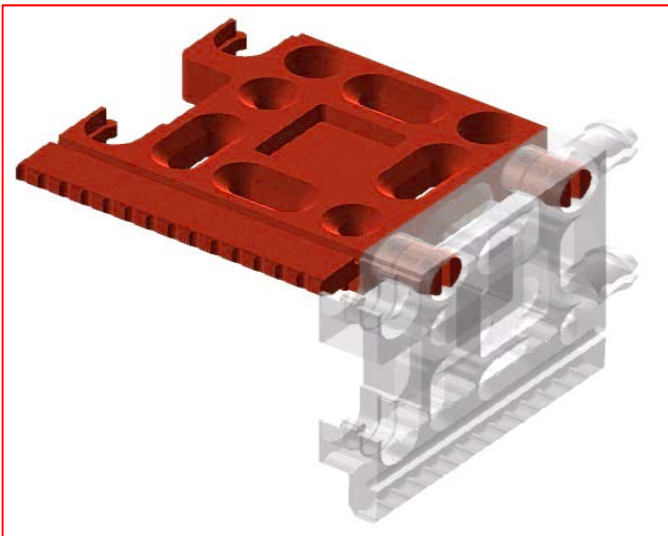

Multifunktionsverbinder EFA (Einer Für Alle) - das variable Verbindungssystem aus hochfesten Kunststoff, zum Klipsen, zum Einhängen oder zum Verriegeln. Mit EFA können die verschiedensten Verbindungsarten je nach Einbausituation umgesetzt werden und dabei ist es möglich, kleine Ungenauigkeiten auszugleichen. Zum Fixieren werden $\varnothing 4,0$ oder $\varnothing 4,5$ mm Senkkopfschrauben verwendet.

EFA Multi Function Connecting System - all mounting points exist twice and are self-locking. It even tolerates small inaccuracies because it's adjustable on both sides. This applies to my right, left, upper and lower side as well as for lay-on or lay-in constructions. There are also additional fixed points that allow you to easily secure the screwing position. My screws of choice are $\varnothing 4,0$ or $\varnothing 4,5$ mm countersunk-head screws.

Hinweis / advice: alle Abmessungen in mm / all dimensions in mm

Einbaumöglichkeiten / mounting possibilities

1

2

3

4

EFA - Multi Funktions Verbinder
EFA - Multi Function Connecting system

Artikel-Nr. order-no.	Bezeichnung description	Abmessungen dimensions	VE PU
D04001	EFA Multverbinder, Kunststoff grau / EFA Multi Connector, plastic grey	56 x 56 x 11	10