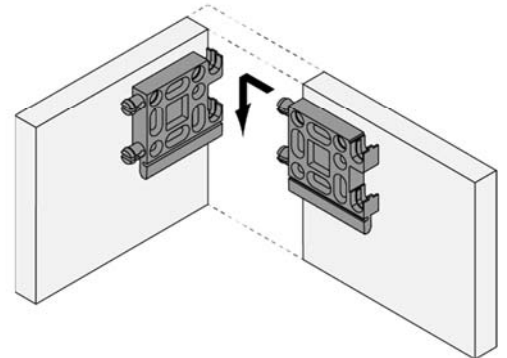

Multifunktionsverbinder EFA (Einer Für Alle) - das variable Verbindungssystem aus hochfesten Kunststoff, zum Klipsen, zum Einhängen oder zum Verriegeln. Mit EFA können die verschiedensten Verbindungsarten je nach Einbausituation umgesetzt werden und dabei ist es möglich, kleine Ungenauigkeiten auszugleichen. Zum Fixieren werden $\varnothing 4,0$ oder $\varnothing 4,5$ mm Senkkopfschrauben verwendet.

EFA Multi Function Connecting System - all mounting points exist twice and are self-locking. It even tolerates small inaccuracies because it's adjustable on both sides. This applies to my right, left, upper and lower side as well as for lay-on or lay-in constructions. There are also additional fixed points that allow you to easily secure the screwing position. My screws of choice are $\varnothing 4,0$ or $\varnothing 4,5$ mm countersunk-head screws.

Hinweis / advice: alle Abmessungen in mm / all dimensions in mm

Einbaumöglichkeiten / mounting possibilities

1

2

3

4

EFA - Multi Funktions Verbinder
EFA - Multi Function Connecting system

Artikel-Nr. order-no.	Bezeichnung description	Abmessungen dimensions	VE PU
D04001	EFA Multverbinder, Kunststoff grau / EFA Multi Connector, plastic grey	56 x 56 x 11	10