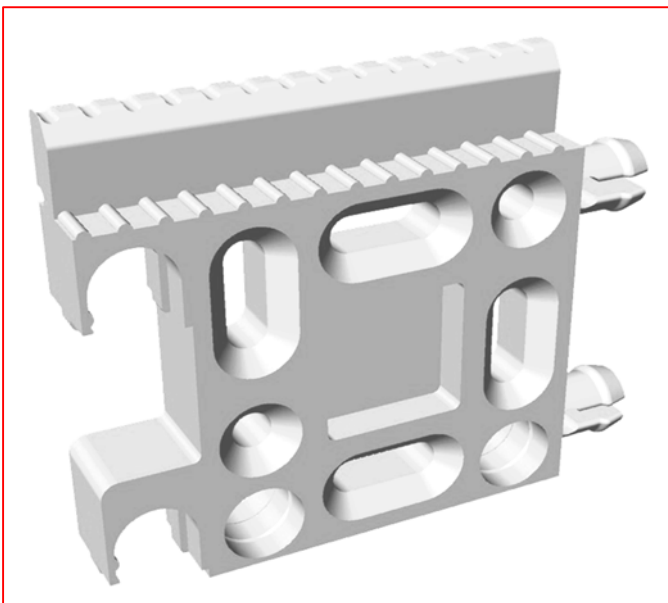

Multifunktionsverbinder EFA (Einer Für Alle) - das variable Verbindungssystem aus hochfesten Kunststoff, zum Klipsen, zum Einhängen oder zum Verriegeln. Mit EFA können die verschiedensten Verbindungsarten je nach Einbausituation umgesetzt werden und dabei ist es möglich, kleine Ungenauigkeiten auszugleichen. Zum Fixieren werden $\varnothing 4,0$ oder $\varnothing 4,5$ mm Senkkopfschrauben verwendet.

EFA Multi Function Connecting System - all mounting points exist twice and are self-locking. It even tolerates small inaccuracies because it's adjustable on both sides. This applies to my right, left, upper and lower side as well as for lay-on or lay-in constructions. There are also additional fixed points that allow you to easily secure the screwing position. My screws of choice are $\varnothing 4,0$ or $\varnothing 4,5$ mm countersunk-head screws.

Hinweis / advice: alle Abmessungen in mm / all dimensions in mm

Einbaumöglichkeiten / mounting possibilities

1

2

3

4

EFA - Multi Funktions Verbinder
EFA - Multi Function Connecting system

Artikel-Nr. order-no.	Bezeichnung description	Abmessungen dimensions	VE PU
D04001	EFA Multverbinder, Kunststoff grau / EFA Multi Connector, plastic grey	56 x 56 x 11	10