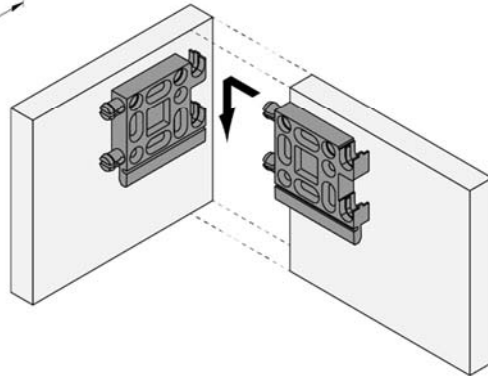

Multifunktionsverbinder EFA (Einer Für Alle) - das variable Verbindungssystem aus hochfesten Kunststoff, zum Klipsen, zum Einhängen oder zum Verriegeln. Mit EFA können die verschiedensten Verbindungsarten je nach Einbausituation umgesetzt werden und dabei ist es möglich, kleine Ungenauigkeiten auszugleichen. Zum Fixieren werden $\varnothing 4,0$ oder $\varnothing 4,5$ mm Senkkopfschrauben verwendet.

EFA Multi Function Connecting System - all mounting points exist twice and are self-locking. It even tolerates small inaccuracies because it's adjustable on both sides. This applies to my right, left, upper and lower side as well as for lay-on or lay-in constructions. There are also additional fixed points that allow you to easily secure the screwing position. My screws of choice are $\varnothing 4,0$ or $\varnothing 4,5$ mm countersunk-head screws.

Hinweis / advice: alle Abmessungen in mm / all dimensions in mm

Einbaumöglichkeiten / mounting possibilities

1

2

3

4

EFA - Multi Funktions Verbinder
EFA - Multi Function Connecting system

Artikel-Nr. order-no.	Bezeichnung description	Abmessungen dimensions	VE PU
D04001	EFA Multverbinder, Kunststoff grau / EFA Multi Connector, plastic grey	56 x 56 x 11	10