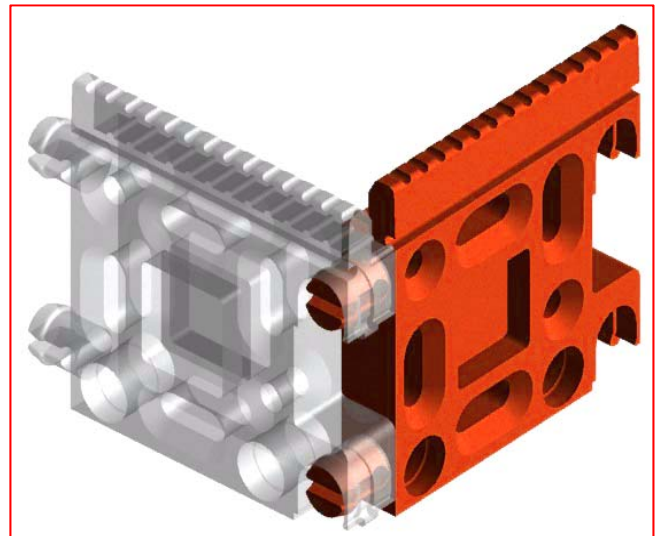

Multifunktionsverbinder EFA (Einer Für Alle) - das variable Verbindungssystem aus hochfesten Kunststoff, zum Klipsen, zum Einhängen oder zum Verriegeln. Mit EFA können die verschiedensten Verbindungsarten je nach Einbausituation umgesetzt werden und dabei ist es möglich, kleine Ungenauigkeiten auszugleichen. Zum Fixieren werden $\varnothing 4,0$ oder $\varnothing 4,5$ mm Senkkopfschrauben verwendet.

EFA Multi Function Connecting System - all mounting points exist twice and are self-locking. It even tolerates small inaccuracies because it's adjustable on both sides. This applies to my right, left, upper and lower side as well as for lay-on or lay-in constructions. There are also additional fixed points that allow you to easily secure the screwing position. My screws of choice are $\varnothing 4,0$ or $\varnothing 4,5$ mm countersunk-head screws.

Hinweis / advice: alle Abmessungen in mm / all dimensions in mm

Einbaumöglichkeiten / mounting possibilities

1

2

3

4

EFA - Multi Funktions Verbinder
EFA - Multi Function Connecting system

Artikel-Nr. order-no.	Bezeichnung description	Abmessungen dimensions	VE PU
D04001	EFA Multverbinder, Kunststoff grau / EFA Multi Connector, plastic grey	56 x 56 x 11	10