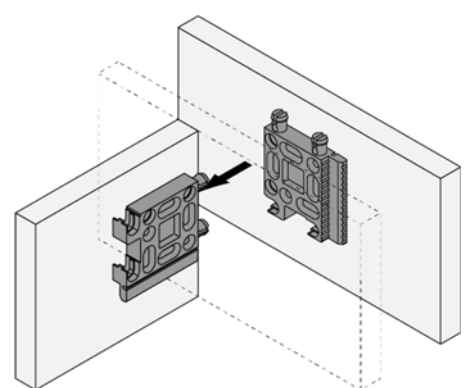

Multifunktionsverbinder EFA (Einer Für Alle) - das variable Verbindungssystem aus hochfesten Kunststoff, zum Klipsen, zum Einhängen oder zum Verriegeln. Mit EFA können die verschiedensten Verbindungsarten je nach Einbausituation umgesetzt werden und dabei ist es möglich, kleine Ungenauigkeiten auszugleichen. Zum Fixieren werden $\varnothing 4,0$ oder $\varnothing 4,5$ mm Senkkopfschrauben verwendet.

EFA Multi Function Connecting System - all mounting points exist twice and are self-locking. It even tolerates small inaccuracies because it's adjustable on both sides. This applies to my right, left, upper and lower side as well as for lay-on or lay-in constructions. There are also additional fixed points that allow you to easily secure the screwing position. My screws of choice are $\varnothing 4,0$ or $\varnothing 4,5$ mm countersunk-head screws.

Hinweis / advice: alle Abmessungen in mm / all dimensions in mm

Einbaumöglichkeiten / mounting possibilities

1

2

3

4

EFA - Multi Funktions Verbinder
EFA - Multi Function Connecting system

Artikel-Nr. order-no.	Bezeichnung description	Abmessungen dimensions	VE PU
D04001	EFA Multverbinder, Kunststoff grau / EFA Multi Connector, plastic grey	56 x 56 x 11	10