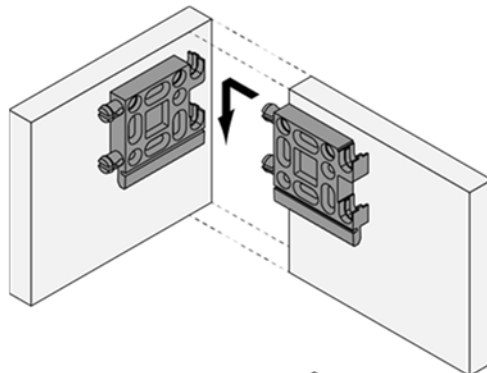

Multifunktionsverbinder EFA (Einer Für Alle) - das variable Verbindungssystem aus hochfesten Kunststoff, zum Klipsen, zum Einhängen oder zum Verriegeln. Mit EFA können die verschiedensten Verbindungsarten je nach Einbausituation umgesetzt werden und dabei ist es möglich, kleine Ungenauigkeiten auszugleichen. Zum Fixieren werden $\varnothing 4,0$ oder $\varnothing 4,5$ mm Senkkopfschrauben verwendet.

EFA Multi Function Connecting System - all mounting points exist twice and are self-locking. It even tolerates small inaccuracies because it's adjustable on both sides. This applies to my right, left, upper and lower side as well as for lay-on or lay-in constructions. There are also additional fixed points that allow you to easily secure the screwing position. My screws of choice are $\varnothing 4,0$ or $\varnothing 4,5$ mm countersunk-head screws.

Hinweis / advice: alle Abmessungen in mm / all dimensions in mm

Einbaumöglichkeiten / mounting possibilities

1

2

3

4

EFA - Multi Funktions Verbinder
EFA - Multi Function Connecting system

Artikel-Nr. order-no.	Bezeichnung description	Abmessungen dimensions	VE PU
D04001	EFA Multverbinder, Kunststoff grau / EFA Multi Connector, plastic grey	56 x 56 x 11	10