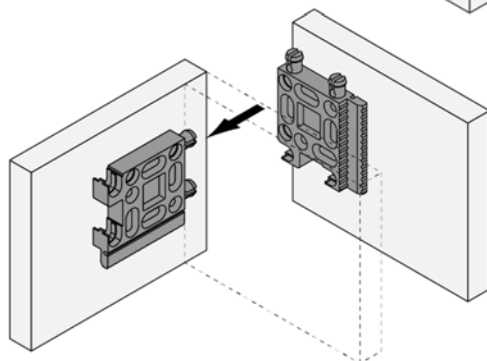

Multifunktionsverbinder EFA (Einer Für Alle) - das variable Verbindungssystem aus hochfesten Kunststoff, zum Klipsen, zum Einhängen oder zum Verriegeln. Mit EFA können die verschiedensten Verbindungsarten je nach Einbausituation umgesetzt werden und dabei ist es möglich, kleine Ungenauigkeiten auszugleichen. Zum Fixieren werden $\varnothing 4,0$ oder $\varnothing 4,5$ mm Senkkopfschrauben verwendet.

EFA Multi Function Connecting System - all mounting points exist twice and are self-locking. It even tolerates small inaccuracies because it's adjustable on both sides. This applies to my right, left, upper and lower side as well as for lay-on or lay-in constructions. There are also additional fixed points that allow you to easily secure the screwing position. My screws of choice are $\varnothing 4,0$ or $\varnothing 4,5$ mm countersunk-head screws.

Hinweis / advice: alle Abmessungen in mm / all dimensions in mm

Einbaumöglichkeiten / mounting possibilities

1

2

3

4

EFA - Multi Funktions Verbinder
EFA - Multi Function Connecting system

Artikel-Nr. order-no.	Bezeichnung description	Abmessungen dimensions	VE PU
D04001	EFA Multverbinder, Kunststoff grau / EFA Multi Connector, plastic grey	56 x 56 x 11	10