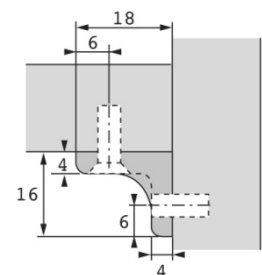

Bodenträger mit Zapfen / Shelf support with adapter		
Artikel-Nr.	Oberfläche	VE
Order-no.	Surface	PU
<b>D01601</b>	vernickelt / nickel plated	200

Bodenträger zum Anschrauben / Rail support to screw on		
Artikel-Nr.	Oberfläche	VE
Order-no.	Surface	PU
<b>D01602</b>	vernickelt / nickel plated	200

### Hinweis / Please advice

Alle Abmessungen in mm / All dimensions in mm