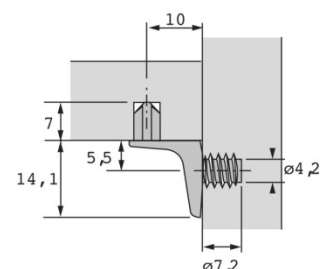

## Bodenträger aus Zinkdruckguss, vernickelt

Shelf supports zinc die cast, nickel plated

Bodenträger ohne Zapfen / Shelf support without adapter		
Artikel-Nr.	Oberfläche	VE
Order-no.	Surface	PU
<b>D01600</b>	vernickelt / nickel plated	200

Bodenträger mit Zapfen / Shelf support with adapter		
Artikel-Nr.	Oberfläche	VE
Order-no.	Surface	PU
<b>D01601</b>	vernickelt / nickel plated	200

Bodenträger zum Anschrauben / Rail support to screw on		
Artikel-Nr.	Oberfläche	VE
Order-no.	Surface	PU
<b>D01602</b>	vernickelt / nickel plated	200

### Hinweis / Please advice

Alle Abmessungen in mm / All dimensions in mm