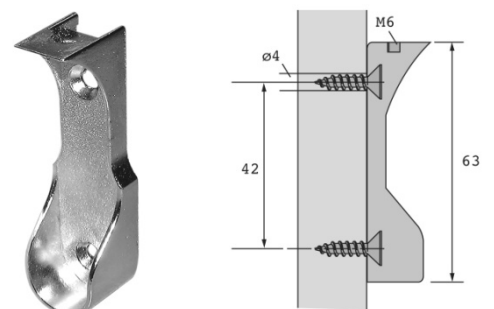

Schrankrohlager aus Zinkdruckguss, vernickelt

Rail support zinc die cast, nickel plated

Schrankrohlager mit 3 Löchern / Rail support with 3 holes		
Artikel-Nr.	Oberfläche	VE
Order-no.	Surface	PU
D01500	vernickelt / nickel plated	50

Schrankrohlager mit 2 Zapfen / Rail support with 2 pins		
Artikel-Nr.	Oberfläche	VE
Order-no.	Surface	PU
D01501	vernickelt / nickel plated	50

Schrankrohlager M6 mit 2 Löchern / Rail support M6 with 2 holes		
Artikel-Nr.	Oberfläche	VE
Order-no.	Surface	PU
D01502	vernickelt / nickel plated	50

Hinweis / Please advice

Alle Abmessungen in mm / All dimensions in mm