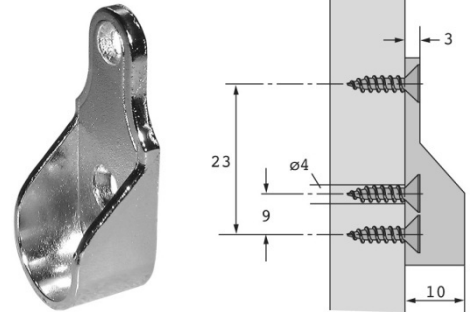

Schrankrohlager aus Zinkdruckguss, vernickelt

Rail support zinc die cast, nickel plated

Schrankrohlager mit 3 Löchern / Rail support with 3 holes		
Artikel-Nr.	Oberfläche	VE
Order-no.	Surface	PU
D01500	vernickelt / nickel plated	50

Schrankrohlager mit 2 Zapfen / Rail support with 2 pins		
Artikel-Nr.	Oberfläche	VE
Order-no.	Surface	PU
D01501	vernickelt / nickel plated	50

Schrankrohlager M6 mit 2 Löchern / Rail support M6 with 2 holes		
Artikel-Nr.	Oberfläche	VE
Order-no.	Surface	PU
D01502	vernickelt / nickel plated	50

Hinweis / Please advice

Alle Abmessungen in mm / All dimensions in mm