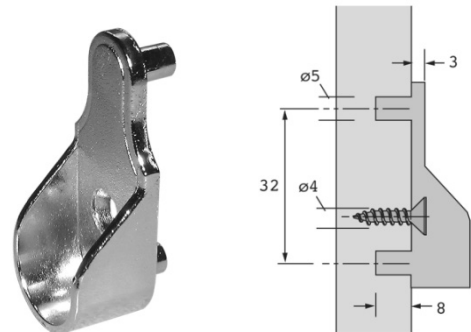

Schrankrohlager aus Zinkdruckguss, vernickelt

Rail support zinc die cast, nickel plated

Schrankrohlager mit 3 Löchern / Rail support with 3 holes		
Artikel-Nr.	Oberfläche	VE
Order-no.	Surface	PU
D01500	vernickelt / nickel plated	50

Schrankrohlager mit 2 Zapfen / Rail support with 2 pins		
Artikel-Nr.	Oberfläche	VE
Order-no.	Surface	PU
D01501	vernickelt / nickel plated	50

Schrankrohlager M6 mit 2 Löchern / Rail support M6 with 2 holes		
Artikel-Nr.	Oberfläche	VE
Order-no.	Surface	PU
D01502	vernickelt / nickel plated	50

Hinweis / Please advice

Alle Abmessungen in mm / All dimensions in mm