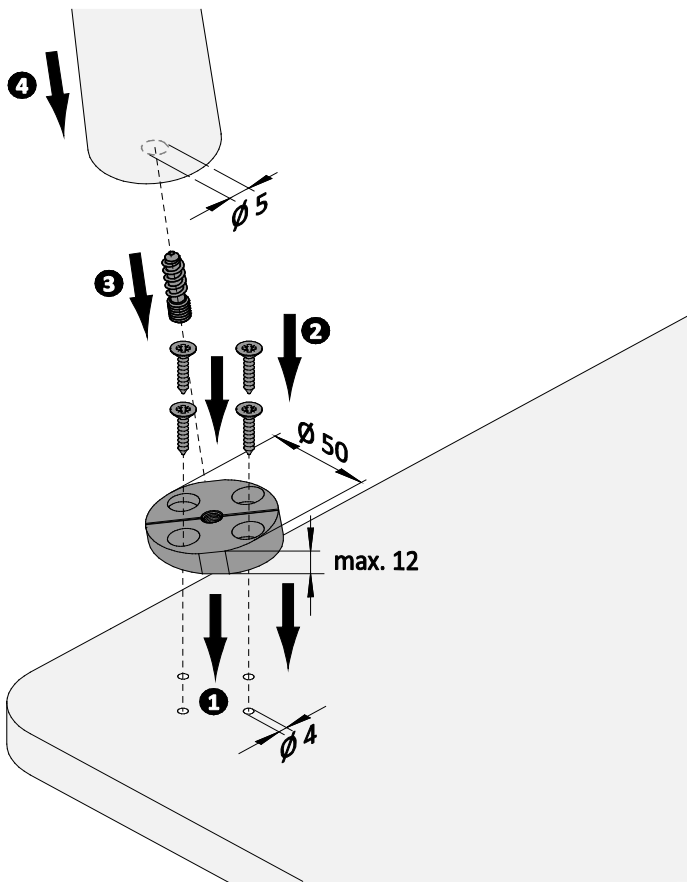

XS Adapterplatte schräg 8°

Set für 1 Tisch bestehend aus:

- 4x XS Adapterplatte ø50 mm
- 4x XS Gewindestift oder Stockschraube
- 4x Gewindemuffe M8, Art.-Nr. D01207
- 16x Senkkopfschraube ø4,0x 20 mm

XS Adapter Plate 8°

Complete set for 1 table consisting of:

- 4x XS Adapter Plate ø50 mm
- 4x XS Grub Screw or Shaft Screw
- 4x Insert M8, order no. D01207
- 16x Head Screw ø4,0x 20 mm

Ganz schön schräg!

Mit der Tischbein-Adapterplatte 8° aus Aluminium können 50 mm schräggestellte Tischbeine ohne Gehrungsschnitt an eine Tischplatte zu einem eleganten Couchtisch montiert werden. Sehr einfache Herstellung, da das Tischbein kaum bearbeitet werden muss. Auch kann die Montage der einzelnen Bauteile werkzeuglos erfolgen. Die Adapterplatte aus Aluminium ist lackierfähig und kann daher farblich individuell gestaltet werden.

Set-Verpackungseinheit jeweils für 1 Tisch.

Pretty at an angle!

The table leg adapter plate 8° is made of high-quality aluminum. It uniquely allows 50 mm slanted table legs to be assembled to a tabletop without a mitre cut that ultimately creates an elegant coffee table. The production is simple due to the minimal processing the table legs require. In addition, the mounting process can be successfully carried out without tools. The adapter plate is paintable therefore making it customizable to individual preferences.

The packaging unit of each set is intended for one table.

XS Adapterplatte schräg 8°

XS Adapter Plate 8°

D01111

D01112

Artikel-Nr. order-no.	Bezeichnung description	Abmessungen dimensions	VE PU
D01111	Adapterplatte Stockschraube /Adapterplate Shaft Screw		1
	4x Adapter / 4x Adapter	Ø50	
	4x Stockschraube / 4x Shaft Screw	M8x 50	
	16x Senkkopfschraube / 16x Reduction Head Screw	Ø4,0x 20	
D01112	Adapterplatte Gewindestift /Adapterplate Grub Screw		1
	4x Adapter / 4x Adapter	Ø50	
	4x Gewindestift / 4x Grub Screw	M8x 25	
	4x Gewindemuffe D01207 / 4x Insert D01207	M8	
	16x Senkkopfschraube / 16x Reduction Head Screw	Ø4,0x 20	