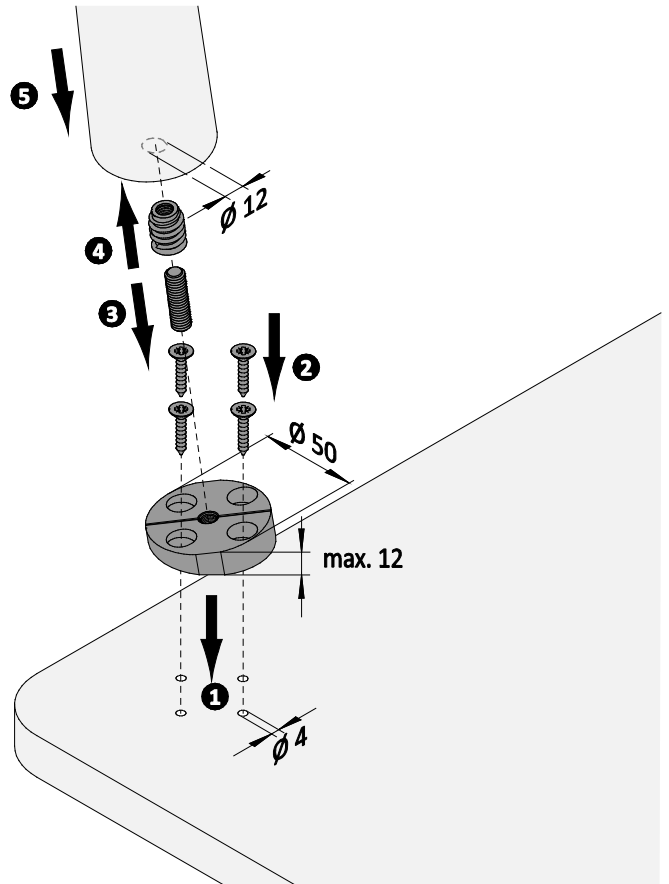

Complete set for 1 table consisting of:

- 4x XS Adapter Plate ø50 mm
- 4x XS Grub Screw or Shaft Screw
- 4x Insert M8, order no. D01207
- 16x Head Screw ø4,0x 20 mm

Ganz schön schräg!

Mit der Tischbein-Adapterplatte 8° aus Aluminium können 50 mm schräggestellte Tischbeine ohne Gehrungsschnitt an eine Tischplatte zu einem eleganten Couchtisch montiert werden. Sehr einfache Herstellung, da das Tischbein kaum bearbeitet werden muss. Auch kann die Montage der einzelnen Bauteile werkzeuglos erfolgen. Die Adapterplatte aus Aluminium ist lackierfähig und kann daher farblich individuell gestaltet werden.

Set-Verpackungseinheit jeweils für 1 Tisch.

Pretty at an angle!

The table leg adapter plate 8° is made of high-quality aluminum. It uniquely allows 50 mm slanted table legs to be assembled to a tabletop without a mitre cut that ultimately creates an elegant coffee table. The production is simple due to the minimal processing the table legs require. In addition, the mounting process can be successfully carried out without tools. The adapter plate is paintable therefore making it customizable to individual preferences.

The packaging unit of each set is intended for one table.

XS Adapterplatte schräg 8°

XS Adapter Plate 8°

D01111

D01112

Artikel-Nr. order-no.	Bezeichnung description	Abmessungen dimensions	VE PU
D01111	Adapterplatte Stockschraube /Adapterplate Shaft Screw		1
	4x Adapter / 4x Adapter	Ø50	
	4x Stockschraube / 4x Shaft Screw	M8x 50	
	16x Senkkopfschraube / 16x Reduction Head Screw	Ø4,0x 20	
D01112	Adapterplatte Gewindestift /Adapterplate Grub Screw		1
	4x Adapter / 4x Adapter	Ø50	
	4x Gewindestift / 4x Grub Screw	M8x 25	
	4x Gewindemuffe D01207 / 4x Insert D01207	M8	
	16x Senkkopfschraube / 16x Reduction Head Screw	Ø4,0x 20	

Hinweis / Please note

Alle Abmessungen in mm / All dimensions in mm