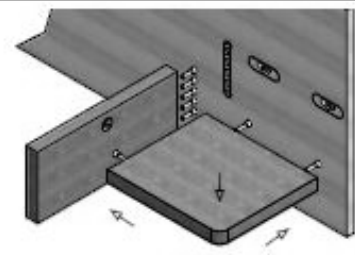

Artikel-Nr. order-no.	Bezeichnung description	Belastung weight	Abmessungen dimensions	VE PU
D010089	SET A Greenlineverbinder metallfrei, 3-er	stark/strong	108 x 24x 16	1
D010095	SET A Greenlineverbinder metallfrei, 2-er	gering / light	108 x 24x 16	1
D010090	SET B Greenlineverbinder metallfrei, 4-er	stark/strong	140 x 24 x 16	1
D010096	SET B Greenlineverbinder metallfrei, 3-er	gering / light	140 x 24 x 16	1
D010091	SET C Greenlineverbinder metallfrei, 5-er	stark/strong	172 x 24 x 16	1
D010097	SET C Greenlineverbinder metallfrei, 3-er	gering / light	172 x 24 x 16	1
D019029	SET D Greenlineverbinder metallfrei, 6-er	stark/strong	204 x 24 x 16	1
D019030	SET D Greenlineverbinder metallfrei, 3-er	gering / light	204 x 24 x 16	1
D019031	SET E Greenlineverbinder metallfrei, 7-er	stark/strong	236 x 24 x 16	1
D019032	SET E Greenlineverbinder metallfrei, 4-er	gering / light	236 x 24 x 16	1
D010088	Konus-Dübel / Cone Dowel	stark/strong	ø10 x 45	1

Hinweis / please advice: alle Abmessungen in mm / all dimensions in mm

Greenline Verbinder – natürlich stark, metallfrei
Greenline connector - naturally strong, metal-free

Beschreibung

reduziert den störenden Einfluss von Magenfeldern
 natürlich stark und metallfrei
 gefertigt aus Harthölzern der Alpen
 Set: 1x Verbinder inklusive Dübel

specification

reduces the disturbing effect of gastric fields
 naturally strong and metal free
 produced from hardwood of the Alps
 Set: 1x Connector included Cone Dowel

Set Greenlineverbinder metallfrei - ERWEITERUNG

Set Greenline Connector metal free - SPECIAL

Artikel-Nr. order-no.	Bezeichnung description	Besonderheit special feature	Abmessungen dimensions	VE PU
D019033	SET WA Greenlineverbinder waagrecht	horizontal	108 x 35 x 16	1
D019034	SET SB Greenlineverbinder zum Verschieben	move to position	108 x 35 x 16	1
D019035	SET RUND Greenlineverbinder rund	circular	ø35 x 16	1