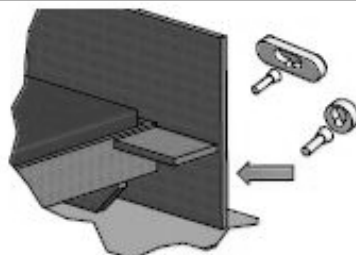

Artikel-Nr. order-no.	Bezeichnung description	Belastung weight	Abmessungen dimensions	VE PU
D010089	SET A Greenlineverbinder metallfrei, 3-er	stark/strong	108 x 24x 16	1
D010095	SET A Greenlineverbinder metallfrei, 2-er	gering / light	108 x 24x 16	1
D010090	SET B Greenlineverbinder metallfrei, 4-er	stark/strong	140 x 24 x 16	1
D010096	SET B Greenlineverbinder metallfrei, 3-er	gering / light	140 x 24 x 16	1
D010091	SET C Greenlineverbinder metallfrei, 5-er	stark/strong	172 x 24 x 16	1
D010097	SET C Greenlineverbinder metallfrei, 3-er	gering / light	172 x 24 x 16	1
D019029	SET D Greenlineverbinder metallfrei, 6-er	stark/strong	204 x 24 x 16	1
D019030	SET D Greenlineverbinder metallfrei, 3-er	gering / light	204 x 24 x 16	1
D019031	SET E Greenlineverbinder metallfrei, 7-er	stark/strong	236 x 24 x 16	1
D019032	SET E Greenlineverbinder metallfrei, 4-er	gering / light	236 x 24 x 16	1
D010088	Konus-Dübel / Cone Dowel	stark/strong	ø10 x 45	1

Hinweis / please advice: alle Abmessungen in mm / all dimensions in mm

Greenline Verbinder – natürlich stark, metallfrei
Greenline connector - naturally strong, metal-free

Beschreibung

reduziert den störenden Einfluss von Magenfeldern
 natürlich stark und metallfrei
 gefertigt aus Harthölzern der Alpen
 Set: 1x Verbinder inklusive Dübel

specification

reduces the disturbing effect of gastric fields
 naturally strong and metal free
 produced from hardwood of the Alps
 Set: 1x Connector included Cone Dowel

Set Greenlineverbinder metallfrei - ERWEITERUNG