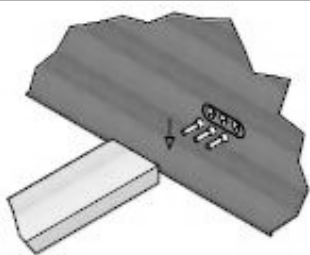

Greenline Verbinder – natürlich stark, metallfrei
Greenline connector - naturally strong, metal-free

Beschreibung

reduziert den störenden Einfluss von Magenfeldern
 natürlich stark und metallfrei
 gefertigt aus Harthölzern der Alpen
 Set: 1x Verbinder inklusive Dübel

Artikel-Nr. order-no.	Bezeichnung description	Belastung weight	Abmessungen dimensions	VE PU
D010089	SET A Greenlineverbinder metallfrei, 3-er	stark/strong	108 x 24x 16	1
D010095	SET A Greenlineverbinder metallfrei, 2-er	gering / light	108 x 24x 16	1
D010090	SET B Greenlineverbinder metallfrei, 4-er	stark/strong	140 x 24 x 16	1
D010096	SET B Greenlineverbinder metallfrei, 3-er	gering / light	140 x 24 x 16	1
D010091	SET C Greenlineverbinder metallfrei, 5-er	stark/strong	172 x 24 x 16	1
D010097	SET C Greenlineverbinder metallfrei, 3-er	gering / light	172 x 24 x 16	1
D019029	SET D Greenlineverbinder metallfrei, 6-er	stark/strong	204 x 24 x 16	1
D019030	SET D Greenlineverbinder metallfrei, 3-er	gering / light	204 x 24 x 16	1
D019031	SET E Greenlineverbinder metallfrei, 7-er	stark/strong	236 x 24 x 16	1
D019032	SET E Greenlineverbinder metallfrei, 4-er	gering / light	236 x 24 x 16	1
D010088	Konus-Dübel / Cone Dowel	stark/strong	ø10 x 45	1

Hinweis / please advice: alle Abmessungen in mm / all dimensions in mm

Greenline Verbinder – natürlich stark, metallfrei
Greenline connector - naturally strong, metal-free

Beschreibung

reduziert den störenden Einfluss von Magenfeldern
 natürlich stark und metallfrei
 gefertigt aus Harthölzern der Alpen
 Set: 1x Verbinder inklusive Dübel

specification

reduces the disturbing effect of gastric fields
 naturally strong and metal free
 produced from hardwood of the Alps
 Set: 1x Connector included Cone Dowel

Set Greenlineverbinder metallfrei - ERWEITERUNG