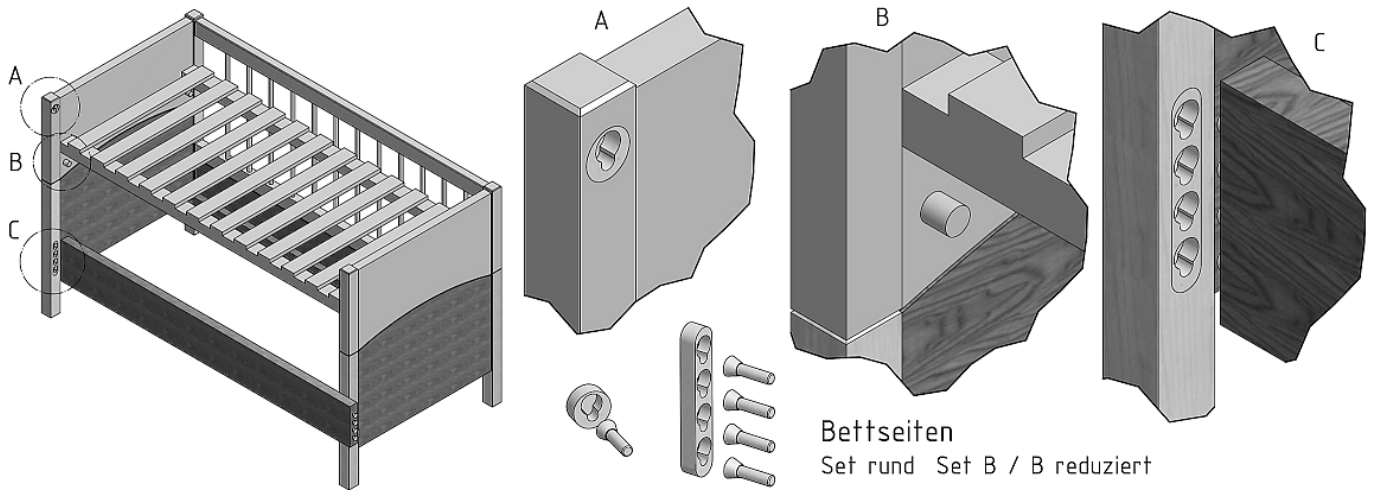

Greenline Verbinder – natürlich stark, metallfrei
Greenline connector - naturally strong, metal-free

Beschreibung

reduziert den störenden Einfluss von Magenfeldern
 natürlich stark und metallfrei
 gefertigt aus Harthölzern der Alpen
 Set: 1x Verbinder inklusive Dübel

specification

reduces the disturbing effect of gastric fields
 naturally strong and metal free
 produced from hardwood of the Alps
 Set: 1x Connector included Cone Dowel

Set Greenline Verbinder metallfrei - STANDARD
Set Greenline Connector metal free - STANDARD

Artikel-Nr. order-no.	Bezeichnung description	Belastung weight	Abmessungen dimensions	VE PU
D010089	SET A Greenlineverbinder metallfrei, 3-er	stark/strong	108 x 24x 16	1
D010095	SET A Greenlineverbinder metallfrei, 2-er	gering / light	108 x 24x 16	1
D010090	SET B Greenlineverbinder metallfrei, 4-er	stark/strong	140 x 24 x 16	1
D010096	SET B Greenlineverbinder metallfrei, 3-er	gering / light	140 x 24 x 16	1
D010091	SET C Greenlineverbinder metallfrei, 5-er	stark/strong	172 x 24 x 16	1
D010097	SET C Greenlineverbinder metallfrei, 3-er	gering / light	172 x 24 x 16	1
D019029	SET D Greenlineverbinder metallfrei, 6-er	stark/strong	204 x 24 x 16	1
D019030	SET D Greenlineverbinder metallfrei, 3-er	gering / light	204 x 24 x 16	1
D019031	SET E Greenlineverbinder metallfrei, 7-er	stark/strong	236 x 24 x 16	1
D019032	SET E Greenlineverbinder metallfrei, 4-er	gering / light	236 x 24 x 16	1
D010088	Konus-Dübel / Cone Dowel	stark/strong	ø10 x 45	1

Hinweis / please advice: alle Abmessungen in mm / all dimensions in mm

Greenline Verbinder – natürlich stark, metallfrei
Greenline connector - naturally strong, metal-free

Beschreibung

reduziert den störenden Einfluss von Magenfeldern
 natürlich stark und metallfrei
 gefertigt aus Harthölzern der Alpen
 Set: 1x Verbinder inklusive Dübel