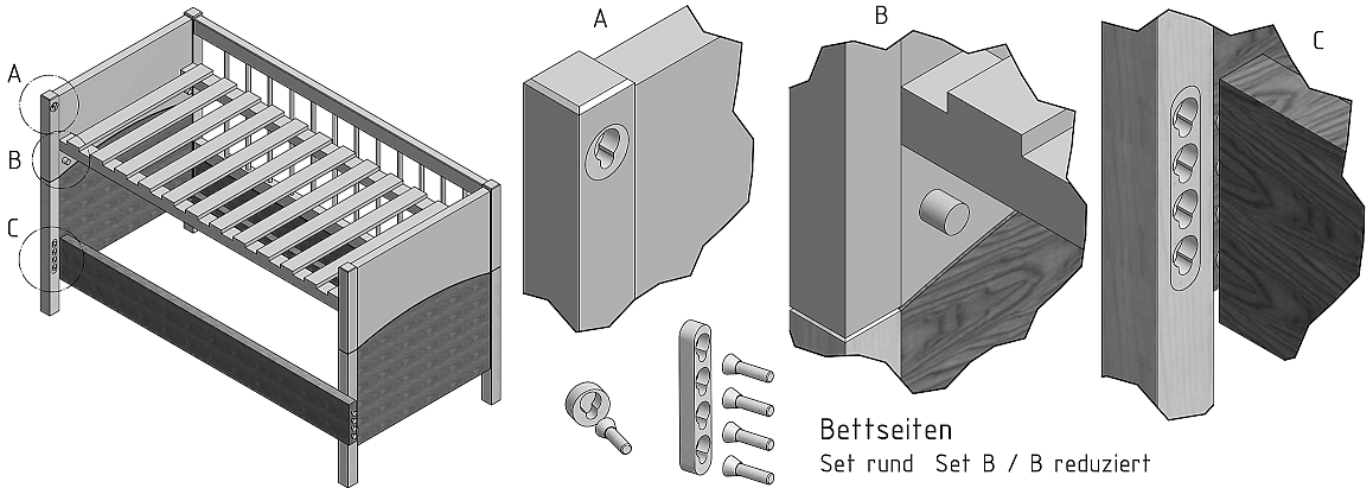

Artikel-Nr. order-no.	Bezeichnung description	Belastung weight	Abmessungen dimensions	VE PU
D010089	SET A Greenlineverbinder metallfrei, 3-er	stark/strong	108 x 24x 16	1
D010095	SET A Greenlineverbinder metallfrei, 2-er	gering / light	108 x 24x 16	1
D010090	SET B Greenlineverbinder metallfrei, 4-er	stark/strong	140 x 24 x 16	1
D010096	SET B Greenlineverbinder metallfrei, 3-er	gering / light	140 x 24 x 16	1
D010091	SET C Greenlineverbinder metallfrei, 5-er	stark/strong	172 x 24 x 16	1
D010097	SET C Greenlineverbinder metallfrei, 3-er	gering / light	172 x 24 x 16	1
D019029	SET D Greenlineverbinder metallfrei, 6-er	stark/strong	204 x 24 x 16	1
D019030	SET D Greenlineverbinder metallfrei, 3-er	gering / light	204 x 24 x 16	1
D019031	SET E Greenlineverbinder metallfrei, 7-er	stark/strong	236 x 24 x 16	1
D019032	SET E Greenlineverbinder metallfrei, 4-er	gering / light	236 x 24 x 16	1
D010088	Konus-Dübel / Cone Dowel	stark/strong	ø10 x 45	1

Hinweis / please advice: alle Abmessungen in mm / all dimensions in mm

Greenline Verbinder – natürlich stark, metallfrei
Greenline connector - naturally strong, metal-free

Beschreibung

reduziert den störenden Einfluss von Magenfeldern
 natürlich stark und metallfrei
 gefertigt aus Harthölzern der Alpen
 Set: 1x Verbinder inklusive Dübel

specification

reduces the disturbing effect of gastric fields
 naturally strong and metal free
 produced from hardwood of the Alps
 Set: 1x Connector included Cone Dowel

Set Greenlineverbinder metallfrei - ERWEITERUNG

Set Greenline Connector metal free - SPECIAL

Artikel-Nr. order-no.	Bezeichnung description	Besonderheit special feature	Abmessungen dimensions	VE PU
D019033	SET WA Greenlineverbinder waagrecht	horizontal	108 x 35 x 16	1
D019034	SET SB Greenlineverbinder zum Verschieben	move to position	108 x 35 x 16	1
D019035	SET RUND Greenlineverbinder rund	circular	ø35 x 16	1