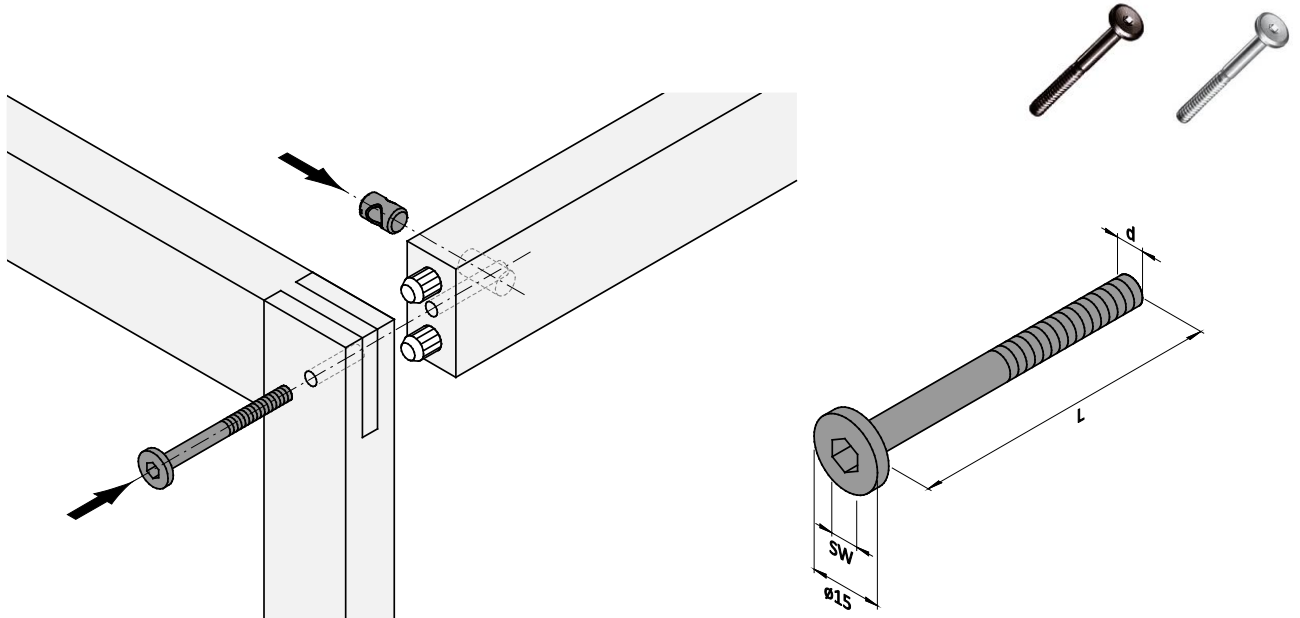

Flachkopfschrauben mit Innensechskant (ISK)
Flat headed Screw with hexagon

Flachkopfschraube mit Innensechskant (ISK) / Flat headed Screw with hexagon

Artikel-Nr. order-no.	d Gewinde d screw thread	L Länge L length	ISK / SW hexagon	Oberfläche surface	VE PU
D05000	M6	40	SW4	vernickelt / nickel plated	200
D05001	M6	50	SW4	vernickelt / nickel plated	200
D05002	M6	60	SW4	vernickelt / nickel plated	200
D05003	M6	70	SW4	vernickelt / nickel plated	200
D05004	M8	40	SW5	vernickelt / nickel plated	200
D05005	M8	50	SW5	vernickelt / nickel plated	200
D05006	M8	60	SW5	vernickelt / nickel plated	200
D05007	M8	70	SW5	vernickelt / nickel plated	200
D05008	M6	40	SW4	schwarz verz. / galv. black	200
D05009	M6	50	SW4	schwarz verz. / galv. black	200
D05010	M6	60	SW4	schwarz verz. / galv. black	200
D05011	M6	70	SW4	schwarz verz. / galv. black	200
D05012	M8	40	SW5	schwarz verz. / galv. black	200
D05013	M8	50	SW5	schwarz verz. / galv. black	200
D05014	M8	60	SW5	schwarz verz. / galv. black	200
D05015	M8	70	SW5	schwarz verz. / galv. black	200